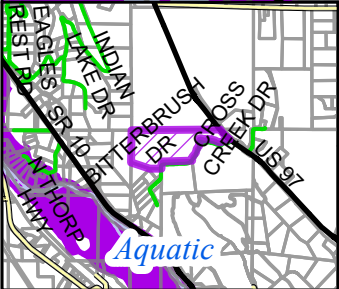

SP-26-00004 Moulton

Shoreline

2026

Coordinate System: NAD 1983 StatePlane Washington South FIPS 4602 Feet