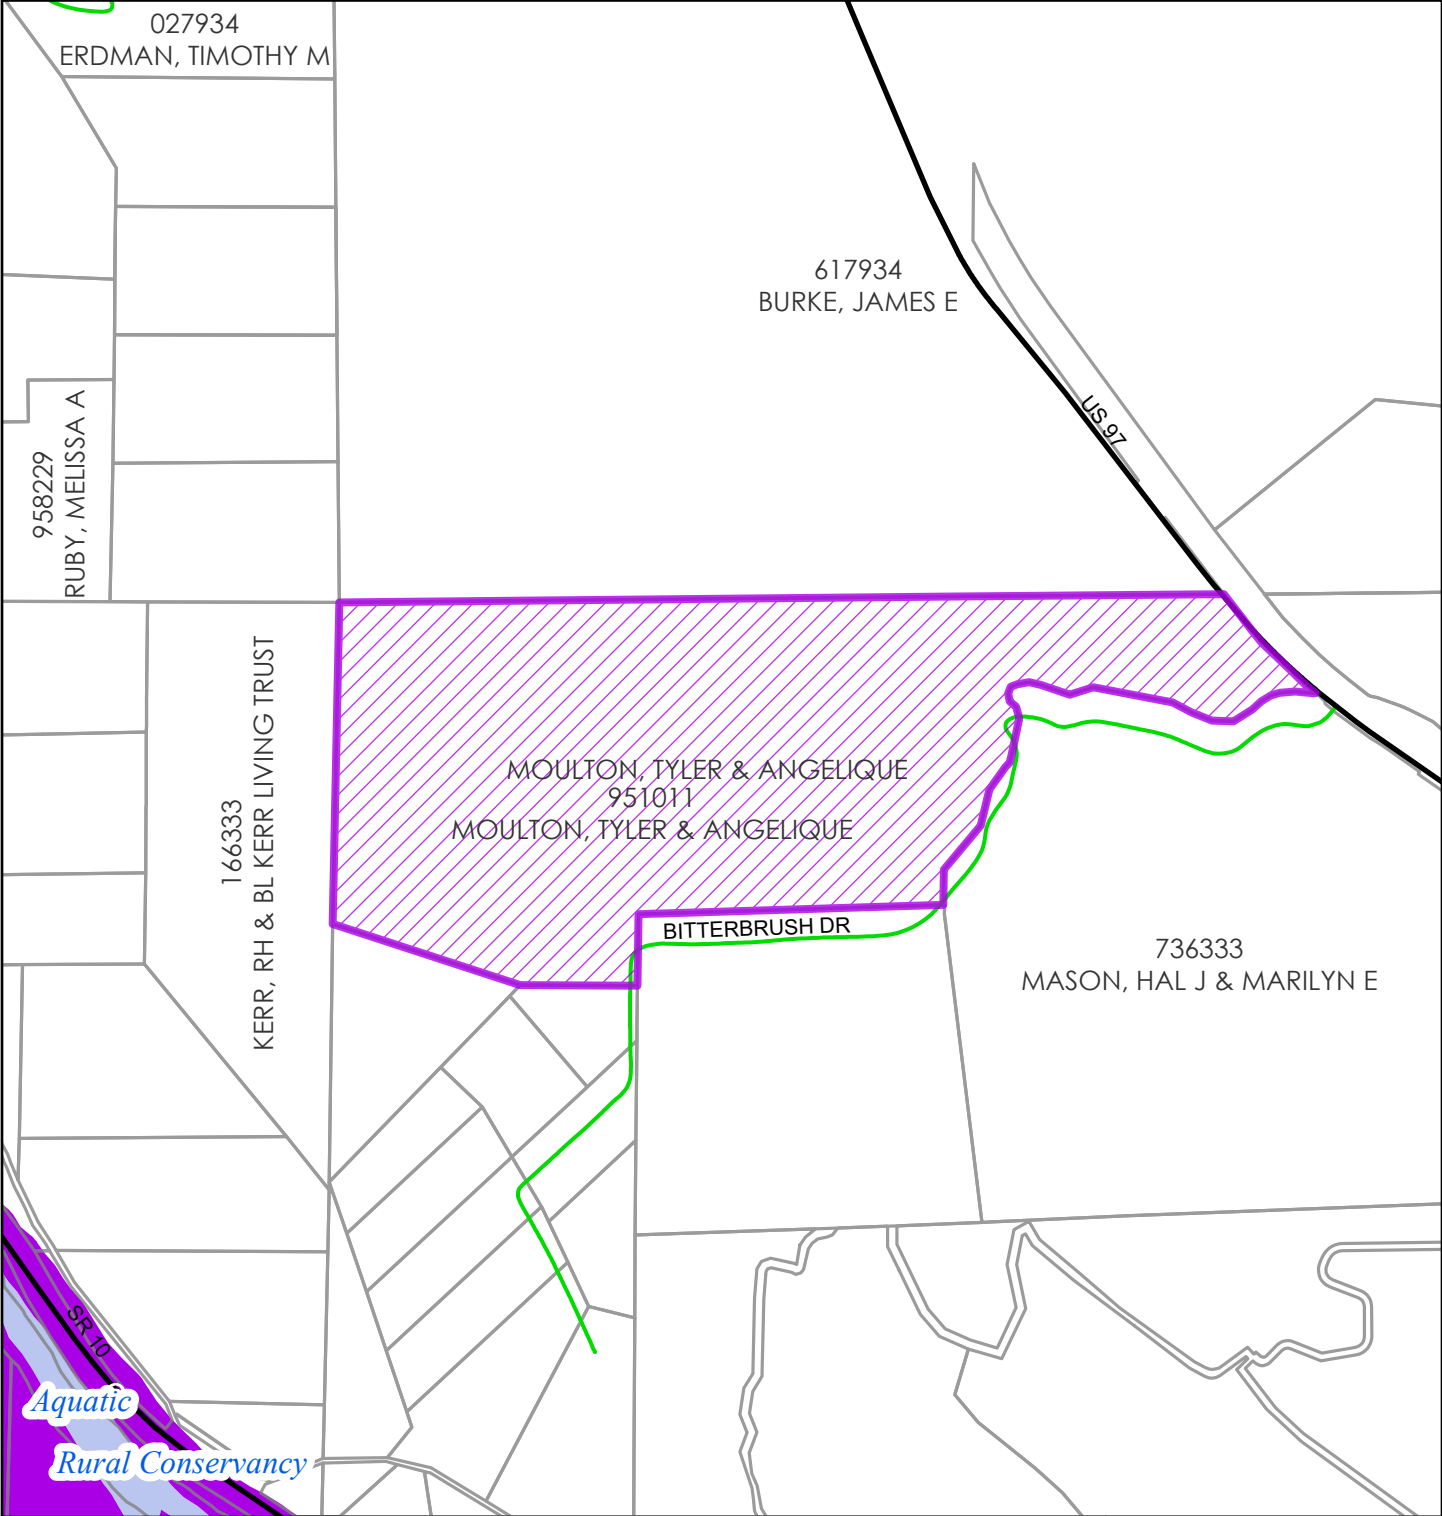

SP-26-00004 Moulton

Shoreline

2026

Coordinate System: NAD 1983 StatePlane Washington South FIPS 4602 Feet